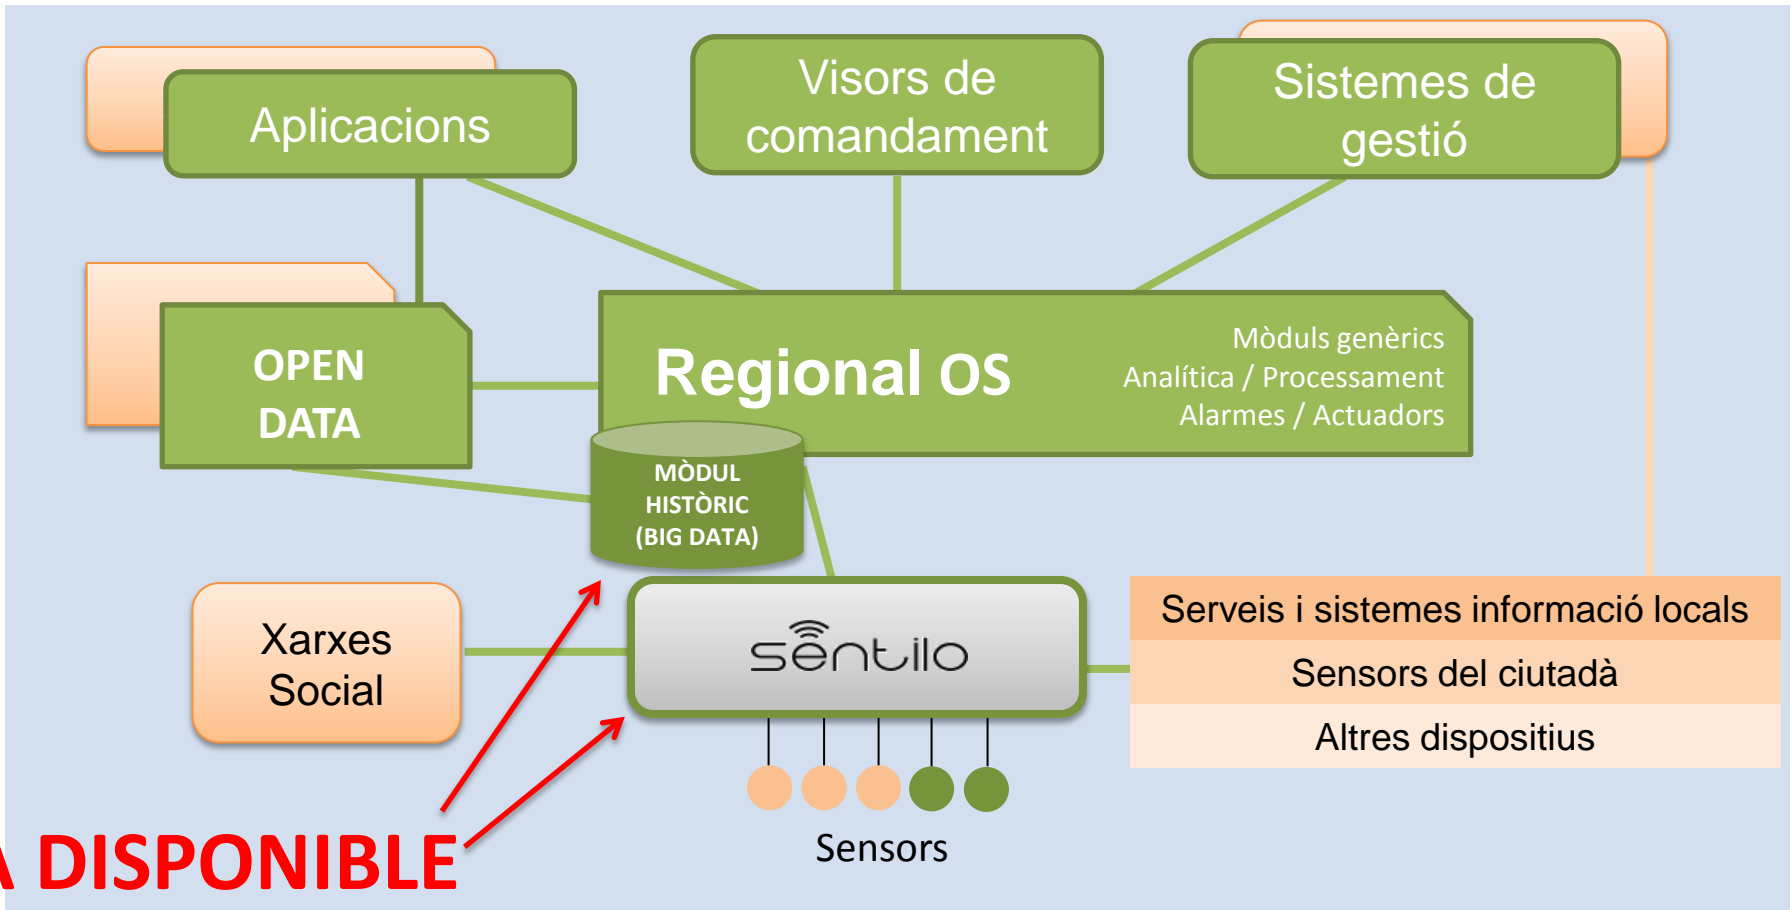

Plataforma multi-ciutat de sensors i actuadors, *SENTILO Multi-tenant*

Cunit, 22 d'abril de 2016

Gregori Mora Cogul
Direcció de Serveis de Tecnologies i Sistemes Corporatius

**Diputació
Barcelona**

Desenvolupament del projecte *Smart Region* de la Diputació de Barcelona

Diputació
Barcelona

Per què s'ha escollit SENTILO?

sëntilo Multi-tenant

Núvol privat

DIBA

Múltiples municipis

- Ciutats i pobles -
(Múltiples instàncies,
dades separades i independents)

Projectes
intermunicipals

- Àrees més grans -
(dades compartides)

MÒDUL HISTÒRIC a disposició del MUNICIPI

Repositori de dades al servei dels municipis
Open Source
Distribució BIG DATA més extesa
Eines d'anàlítica
Informació separada per municipi

Projecte de futur (llarg termini)

Plataforma urbana al servei dels municipis

JA DISPONIBLE

Serveis propis dels municipis

Serveis DIBA al servei dels municipis

**Diputació
Barcelona**

smartcitydiba@diba.cat