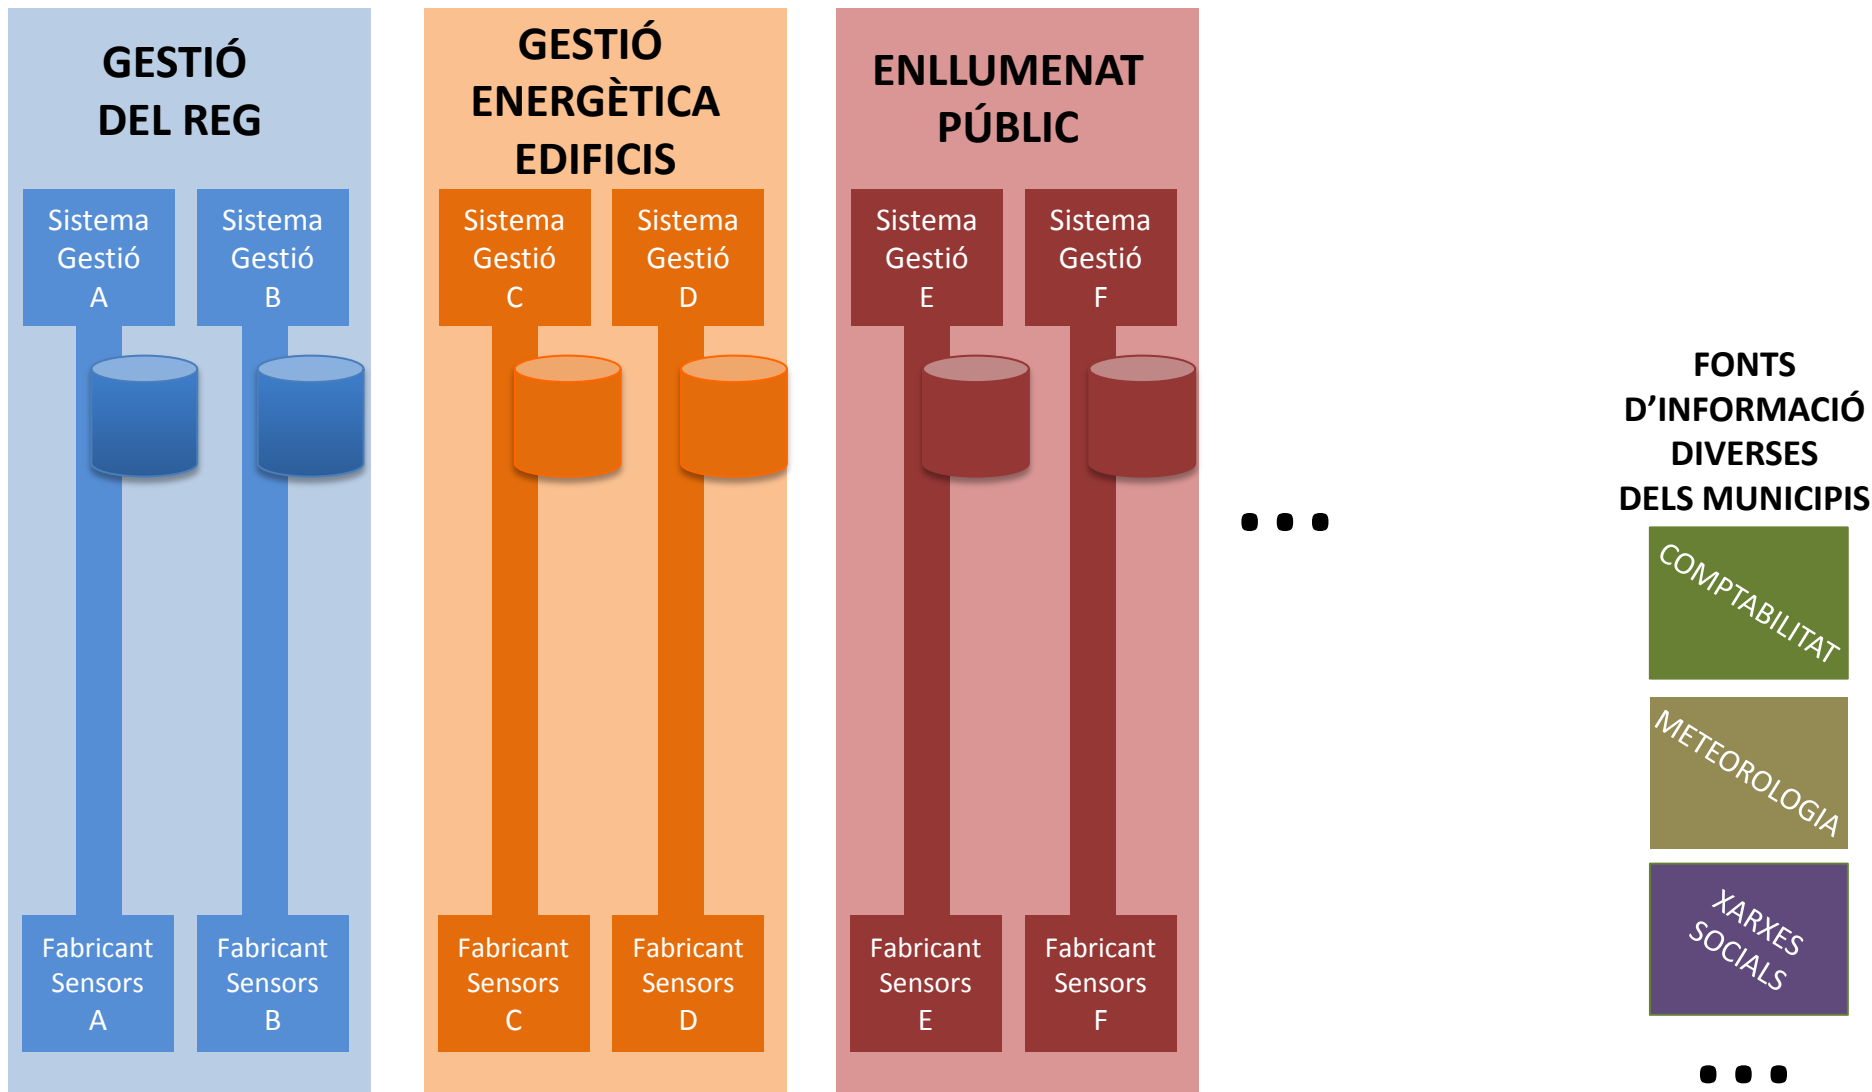

Plataforma multi-ciutat de sensors i actuadors, *SENTILO Multi-tenant*

Cunit, 22 d'abril de 2016

Gregori Mora Cogul
Direcció de Serveis de Tecnologies i Sistemes Corporatius

**Diputació
Barcelona**

Desenvolupament del projecte *Smart Region* de la Diputació de Barcelona

Acord aprovat per Junta de Govern el 26 de març de 2015

<http://www.diba.cat/smartregion/documents-marc>

Plataforma urbana SENTILO

Diputació
Barcelona

- Motius per utilitzar una plataforma urbana
- Per què hem escollit SENTILO?
- Fases i situació actual

Plataforma urbana (I)

Diputació
Barcelona

Funcionament general dels serveis municipals

Plataforma urbana (II)

Diputació
Barcelona

Per què hauríem d'utilitzar una plataforma urbana?

Plataforma urbana SENTILO (III)

Diputació
Barcelona

Per què s'ha escollit SENTILO?

sëntilo Multi-tenant

Núvol privat

DIBA

Múltiples municipis

- Ciutats i pobles -
(Múltiples instàncies,
dades separades i independents)

Projectes
intermunicipals