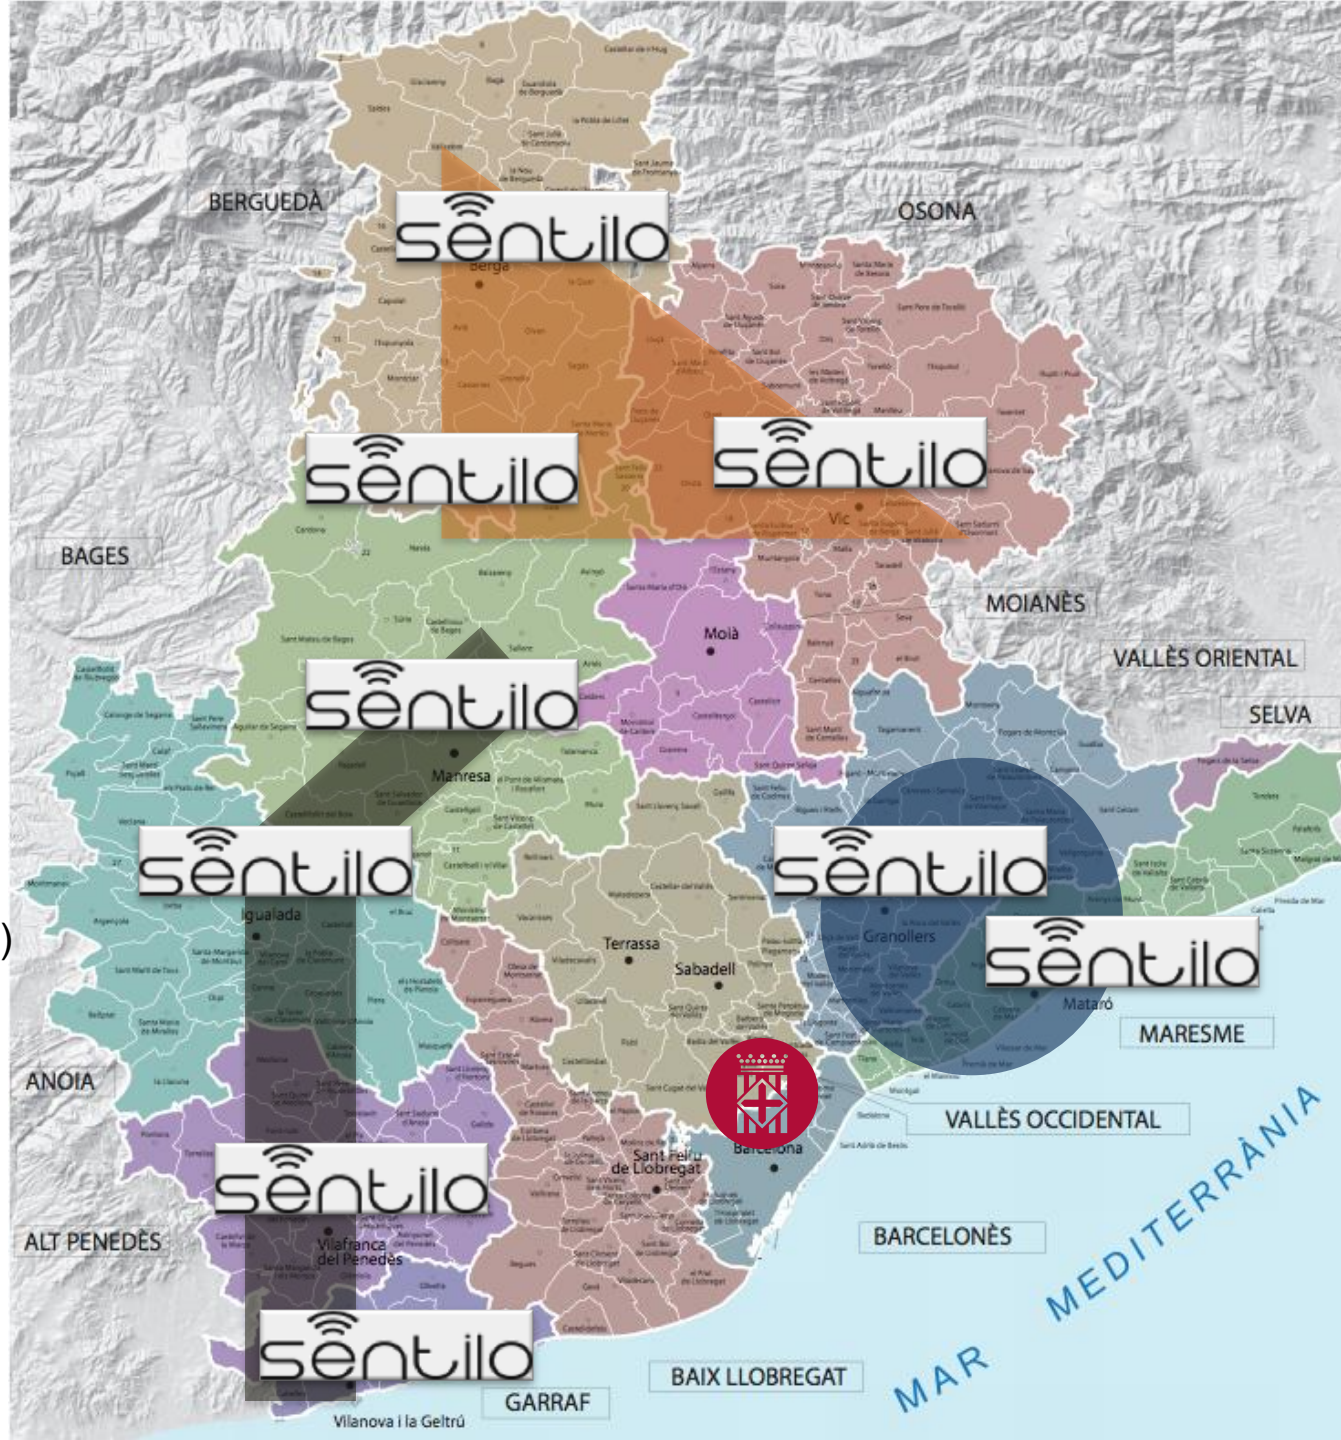

sëntilo Multi-tenant

Núvol privat

DIBA

Múltiples municipis

- Ciutats i pobles -
(Múltiples instàncies,
dades separades i independents)

Projectes
intermunicipals

- Àrees més grans -
(dades compartides)