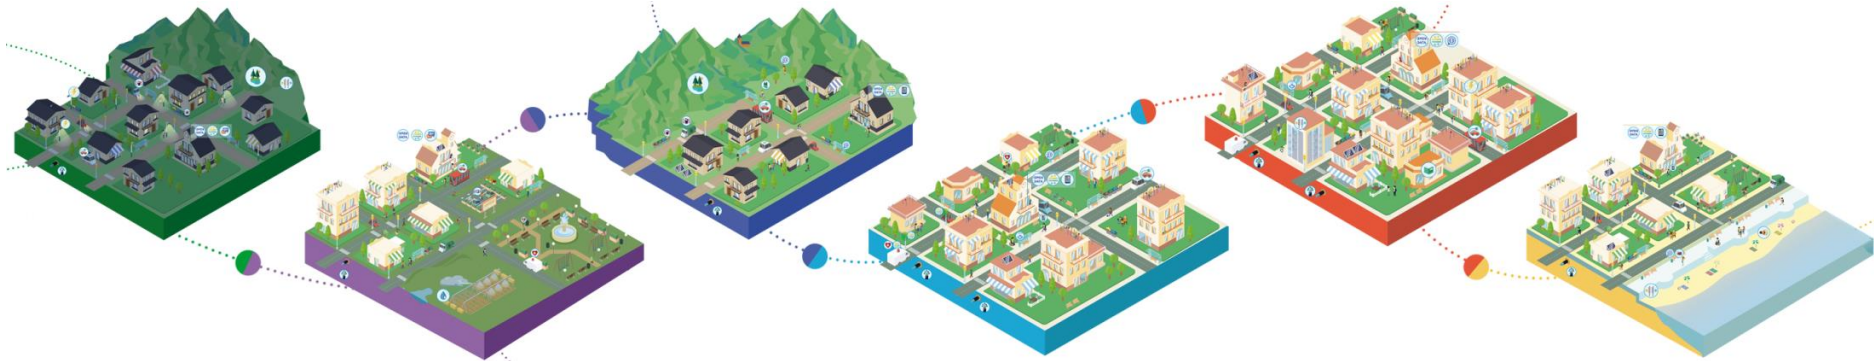

Plataforma multi-ciutat de sensors i actuadors, *SENTILO Multi-tenant*

Cunit, 22 d'abril de 2016

Gregori Mora Cogul
Direcció de Serveis de Tecnologies i Sistemes Corporatius

**Diputació
Barcelona**

Desenvolupament del projecte *Smart Region* de la Diputació de Barcelona

Acord aprovat per Junta de Govern el 26 de març de 2015

<http://www.diba.cat/smartregion/documents-marc>

Plataforma urbana SENTILO

Diputació
Barcelona

- Motius per utilitzar una plataforma urbana
- Per què hem escollit SENTILO?
- Fases i situació actual

Diputació
Barcelona

Per què s'ha escollit SENTILO?

sëntilo Multi-tenant

Núvol privat

DIBA

Múltiples municipis

- Ciutats i pobles -
(Múltiples instàncies,
dades separades i independents)

Projectes
intermunicipals

- Àrees més grans -
(dades compartides)

MÒDUL HISTÒRIC a disposició del MUNICIPI

Repositori de dades al servei dels municipis
Open Source
Distribució BIG DATA més extesa
Eines d'anàlítica
Informació separada per municipi