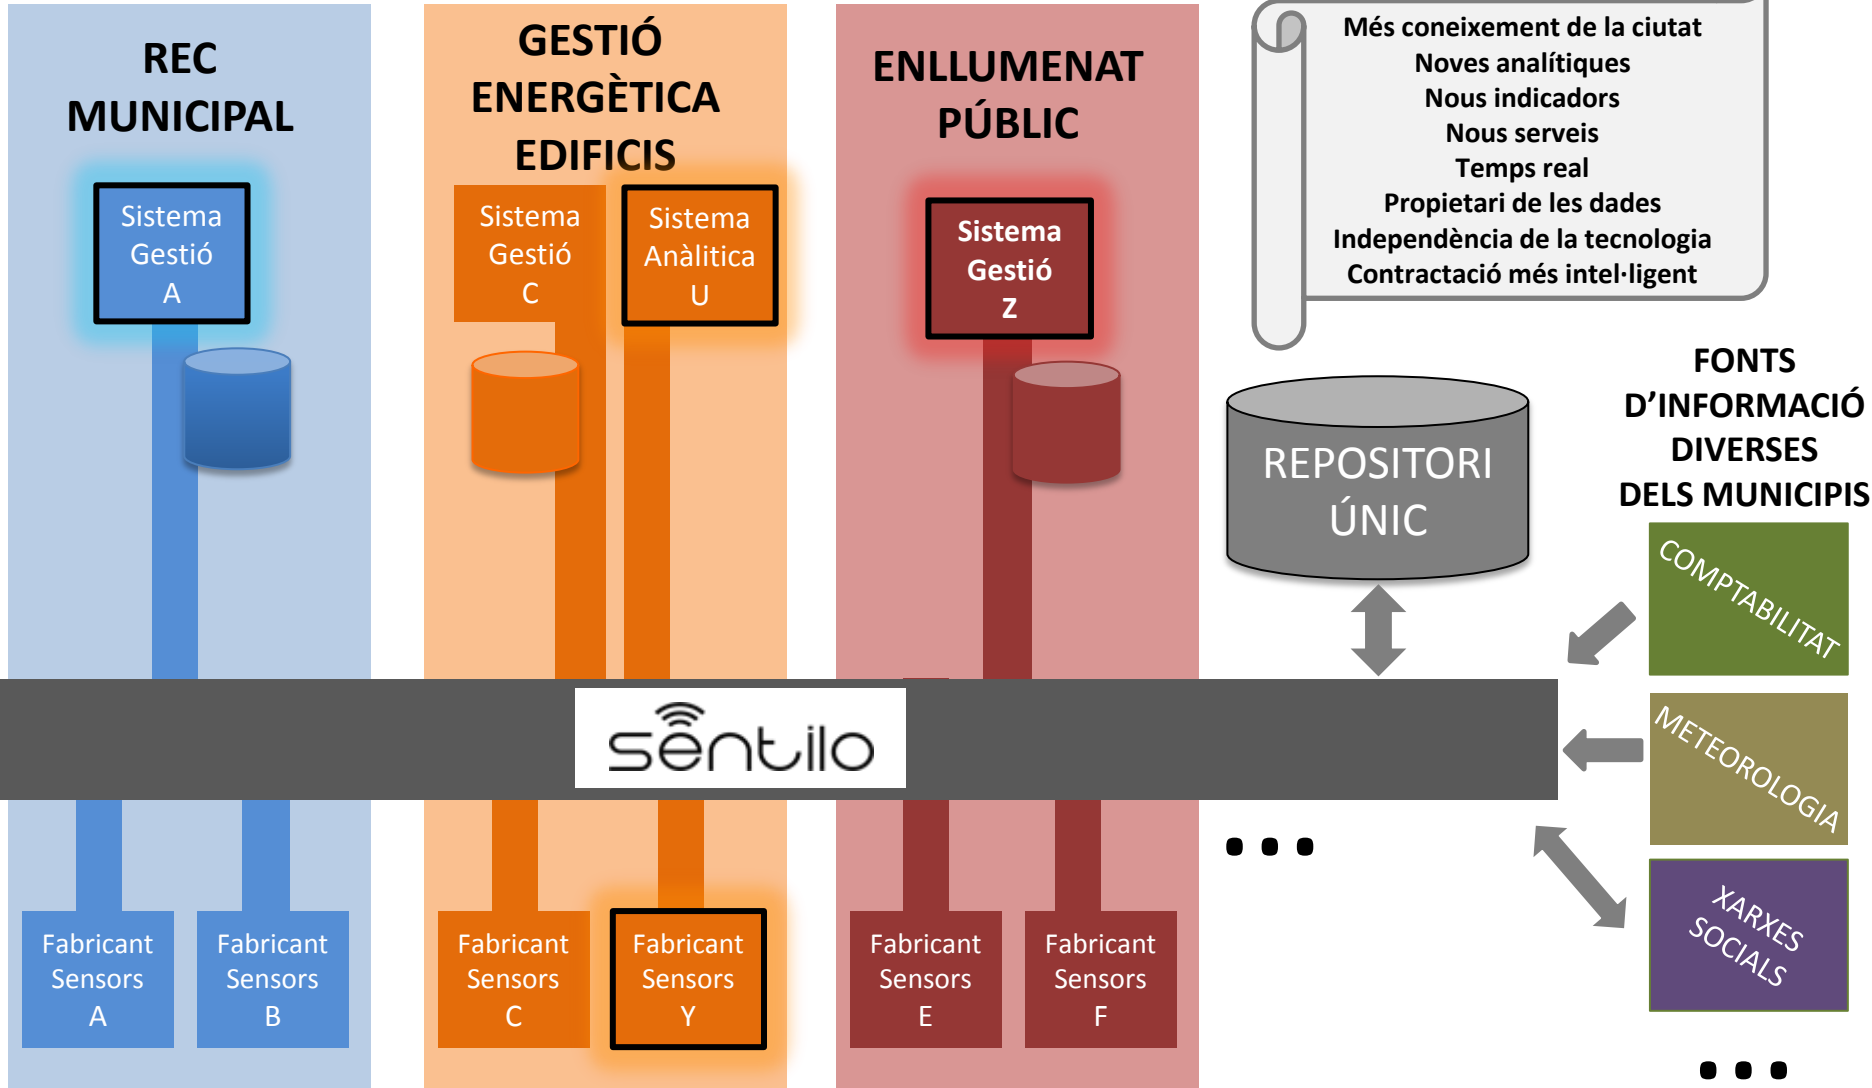

Acord aprovat per Junta de Govern el 26 de març de 2015

<http://www.diba.cat/smartregion/documents-marc>

Plataforma urbana SENTILO

Diputació
Barcelona

- Motius per utilitzar una plataforma urbana
- Per què hem escollit SENTILO?
- Fases i situació actual

Plataforma urbana (I)

Diputació
Barcelona

Funcionament general dels serveis municipals

Plataforma urbana (II)

Diputació
Barcelona

Per què hauríem d'utilitzar una plataforma urbana?

Plataforma urbana SENTILO (III)

Diputació
Barcelona

Per què s'ha escollit SENTILO?

sëntilo Multi-tenant

Núvol privat

DIBA

Múltiples municipis

- Ciutats i pobles -
(Múltiples instàncies,
dades separades i independents)

Projectes
intermunicipals

- Àrees més grans -
(dades compartides)

MÒDUL HISTÒRIC a disposició del MUNICIPI

Repositori de dades al servei dels municipis
Open Source
Distribució BIG DATA més extesa
Eines d'anàlítica
Informació separada per municipi